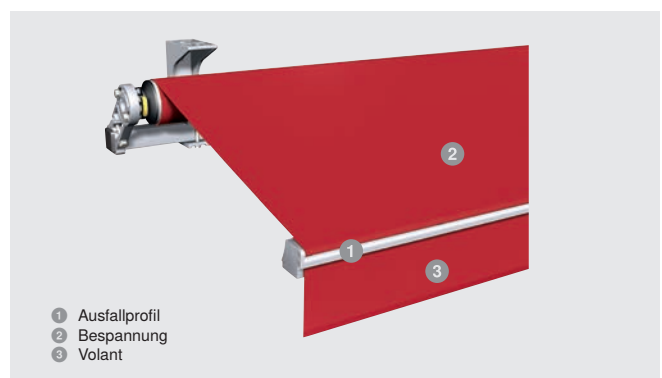

Offene Gelenkarm-Markise Terrea 530

Solides Basis-Modell

Der SonnenLichtManager

Lust auf angenehme Sommerluft? Diese Kassetten-Markise ist trotz des zurückhaltenden Designs überzeugend in ihrer Funktion. Sie ist ein idealer Schattenspender und lässt keine Wünsche offen.

Merkmale

max. Breite	6.000 mm
max. Ausfall	3.000 mm
max. Neigungswinkel	90°
Gelenkarm	Kraftübertragung durch Textilband
Antrieb	Motor, optional: WMS Funkmotor, Solar-Antrieb, Kurbel
Farbe	Pulverbeschichtet in RAL 90016, RAL 9006, optional gem. WAREMA Farbwelt
Bespannung	Acryl Standard/Lumera, optional Acryl All Weather, Acryl Perfora, Soltis 92, Twilight Pearl
Montage	Wand- und Deckenmontage, Dachsparrenmontage

Ihre Vorteile

- Schutz gegen tiefstehende Sonne durch Einstellen des Neigungswinkels bis 90°
- Große Auswahl an Gestaltungsmöglichkeiten
- LB-Ausführung für großen Ausfall bei kleiner Markisenbreite möglich