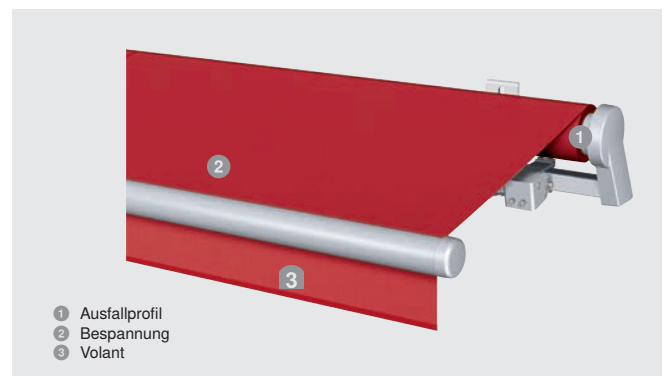

Offene Gelenkarm-Markise Terrea G60

Textiles Produktdesign

Der SonnenLichtManager

Auch bei tiefstehender Sonne sorgt diese Gelenkarm-Markise mit ihrer besonders textilen Optik für ausreichenden Schutz – dank der Möglichkeit zur Einstellung des Neigungswinkels bis 85° sowie dem optionalen Volant-Rollo.

Merkmale

max. Breite	7.000 mm
max. Ausfall	4.000 mm
max. Neigungswinkel	85°
Gelenkarm	Kraftübertragung durch Kette oder Seil, optional Segment
Antrieb	Motor, optional: WMS Funkmotor, Solar-Antrieb, Kurbel
Farbe	Pulverbeschichtet gem. WAREMA Farbwelt
Bespannung	Acryl Standard/Lumera, optional Acryl All Weather, Acryl Perfora, Soltis 92, Twilight Pearl
Montage	Wand- und Deckenmontage, Dachsparrenmontage

Ihre Vorteile

- Schutz gegen tiefstehender Sonne durch Einstellen des Neigungswinkels bis 85°
- LB-Ausführung für großen Ausfall bei kleiner Markisenbreite möglich

Brillante Extras

- Volant-Rollo mit Kurbel/Motor oder WMS Komfort-Steuerung
- Integrierte LED-Stripes
- LED-Stripe Lichtschiene
- Heizstrahler
- WMS Windsensor
- Tuchbeschriftung (Siebdruck)