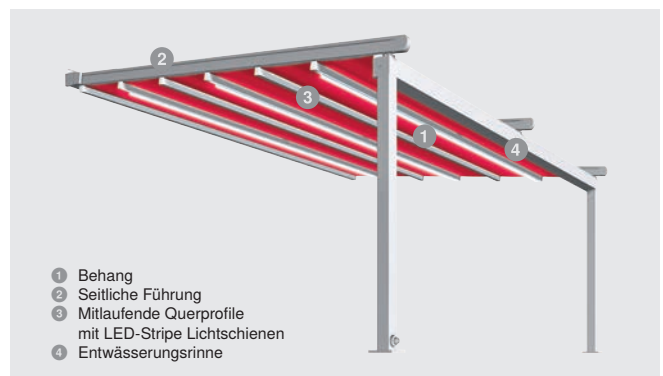

Pergola-Markise Perea P70

Extravaganter Wetterschutz

Der SonnenLichtManager

Dank dieser wetterfesten Perea Markise können Sie die Zeit auf Ihrer Terrasse verlängern – egal ob in den Abendstunden oder bei schlechtem Wetter. Die innovative Falttechnik sorgt für ein extravagantes Markisen-Design.

Merkmale

max. Breite	6.000 mm
max. Ausfall	6.000 mm
max. Fläche	36 m ²
Antrieb	Motor
Farbe	Pulverbeschichtet gem. WAREMA Farbwelt
Bespannung	Sunworker Cristal
Montage	Wandmontage

Ihre Vorteile

- Schöne Optik durch Falttechnik
- Mitlaufende Querprofile sorgen für eine sehr gute Tuchspannung
- Wetterfester, regensicherer und zugleich lichtdurchlässiger Stoff
- Sehr hohe Windstabilität
- Kontrollierter Regenablauf

Brillante Extras

- LED-Stripe Lichtschienen an den Querprofilen
- Fenster-Markisen mit ZIP-Führung zur senkrechten Verschattung
- Heizstrahler
- Seiten-Markise